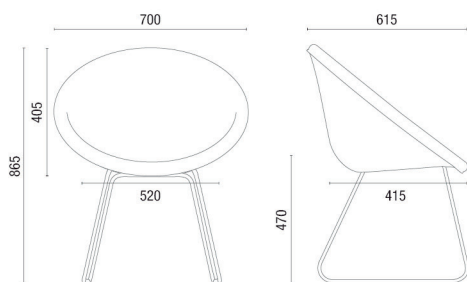

36010
Poltrona Espera
Fixa ou Giratória
Base 4 Pés

36040
Poltrona Espera
Estrutura Arco

36050
Poltrona Espera
Fixa ou Giratória

36060
Poltrona Espera
Giratória
Base Alumínio 4 Hastes
Concha Estofada

ESTRUTURAS

DESENHOS TÉCNICOS

36010 Poltrona Espera Base Disco

36010 Poltrona Espera Base 4 Pés

36040 Poltrona Espera

36050 Poltrona Espera

36060 Poltrona Espera

OBS: Medidas extremas obtidas sem o uso de gabarito de carga.