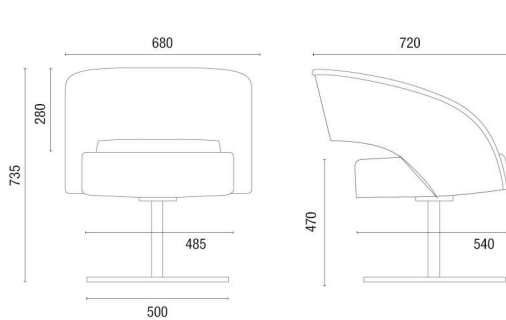

36010
Poltrona Espera
Fixa ou Giratória
Base 4 Pés

36040
Poltrona Espera
Estrutura Arco

36050
Poltrona Espera
Fixa ou Giratória

36060
Poltrona Espera
Giratória
Base Alumínio 4 Hastes
Concha Estofada

ESTRUTURAS

DESENHOS TÉCNICOS

36010 Poltrona Espera Base Disco

36010 Poltrona Espera Base 4 Pés

36040 Poltrona Espera

36050 Poltrona Espera

36060 Poltrona Espera

OBS: Medidas extremas obtidas sem o uso de gabarito de carga.