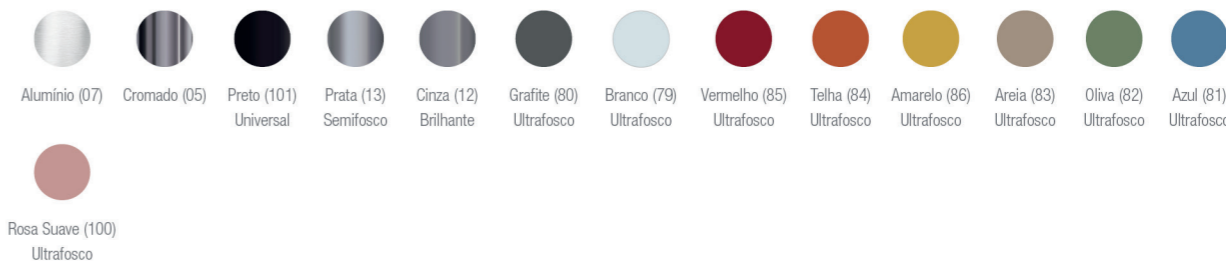

ESTRUTURAS