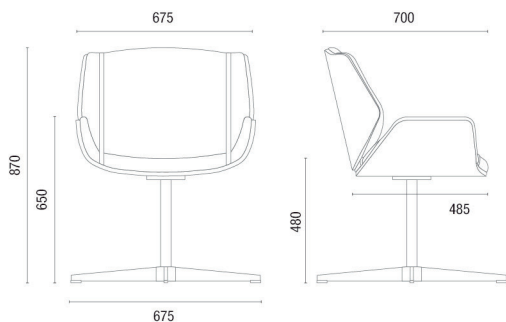

36010
Poltrona Espera
Fixa ou Giratória
Base 4 Pés

36040
Poltrona Espera
Estrutura Arco

36050
Poltrona Espera
Fixa ou Giratória

36060
Poltrona Espera
Giratória
Base Alumínio 4 Hastes
Concha Estofada

ESTRUTURAS

DESENHOS TÉCNICOS

36010 Poltrona Espera Base Disco

36010 Poltrona Espera Base 4 Pés

36040 Poltrona Espera

36050 Poltrona Espera

36060 Poltrona Espera

OBS: Medidas extremas obtidas sem o uso de gabarito de carga.