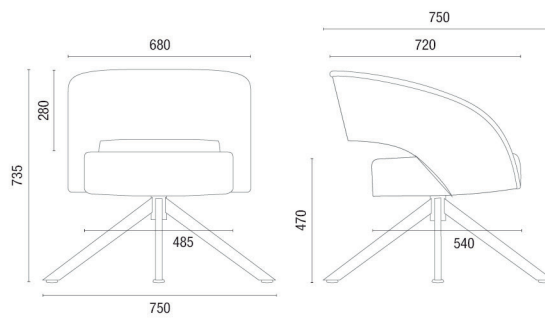

36010
Poltrona Espera
Fixa ou Giratória
Base 4 Pés

36040
Poltrona Espera
Estrutura Arco

36050
Poltrona Espera
Fixa ou Giratória

36060
Poltrona Espera
Giratória
Base Alumínio 4 Hastes
Concha Estofada

ESTRUTURAS

DESENHOS TÉCNICOS

36010 Poltrona Espera Base Disco

36010 Poltrona Espera Base 4 Pés

36040 Poltrona Espera

36050 Poltrona Espera

36060 Poltrona Espera

OBS: Medidas extremas obtidas sem o uso de gabarito de carga.