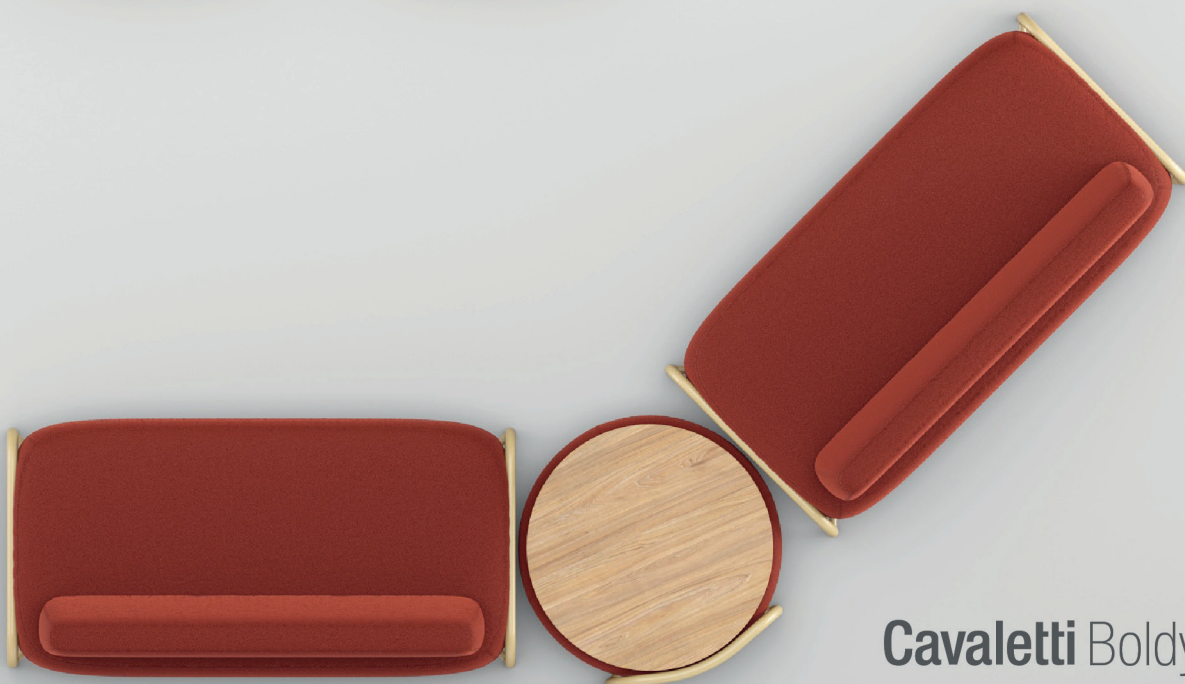

®

Cavaletti

CADEIRAS PROFISSIONAIS

Cavaletti Boldy