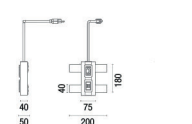

31.181 Aparador

31.185 Mesa com Rodízios

31.171 Suporte TV Padrão Vesa  
75mm x 75mm  
100mm x 100mm  
200mm x 200mm

31.192 Tomada Dupla 2(2P+T)

31.194 Tomada Dupla 1(2P+T) 1(USB)

31.191 Tomada (2P+T)

31.193 Tomada (USB)