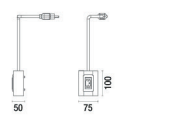

31.181 Aparador

31.185 Mesa com Rodízios

31.171 Suporte TV Padrão Vesa  
75mm x 75mm  
100mm x 100mm  
200mm x 200mm

31.192 Tomada Dupla 2(2P+T)

31.194 Tomada Dupla 1(2P+T) 1(USB)

31.191 Tomada (2P+T)

31.193 Tomada (USB)