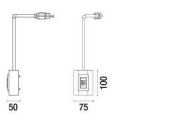

31.181 Aparador

31.185 Mesa com Rodízios

31.171 Suporte TV Padrão Vesa  
75mm x 75mm  
100mm x 100mm  
200mm x 200mm

31.192 Tomada Dupla 2(2P+T)

31.194 Tomada Dupla 1(2P+T) 1(USB)

31.191 Tomada (2P+T)

31.193 Tomada (USB)