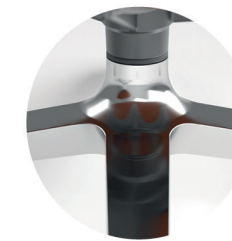

36.111 **Poltrona Fixa**
Base Frame

36.112 **Ottoman Fixo**
Base Frame

36.113 **Mesa Lateral**
Base Frame

36.114 **Mesa Lateral**
Base Frame

36.115 **Mesa Lateral**
Base Frame

OBS.: Nestas imagens, Solo e Ottoman em Poltex Cinza Metal 402 e Mesas Laterais com tampo em MDF Elmo Suíço.

DETALHES

Acabamento
feito à mão

Base giratória em
alumínio, polida ou
com pintura a pó

Ottoman com opção
de topo em couro

Mais de 80 opções
de acabamento

REVESTIMENTOS

Poliéster
26 cores

Poltex
06 cores