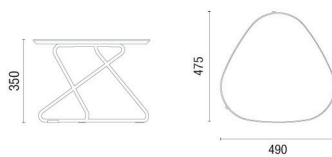

36.113 Mesa Lateral - Base Frame