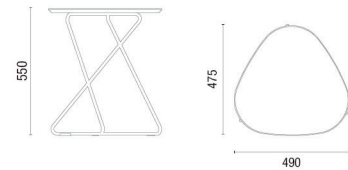

OBS.: Cores disponíveis para ambos os tipos de Bases, exceto o Alumínio Polido, disponível apenas para Base Giratória.

DESENHOS TÉCNICOS

36.101 Poltrona Giratória - Base em Alumínio Polido

36.102 Ottoman Giratório - Base em Alumínio Polido

36.111 Poltrona Fixa - Base Frame

36.112 Ottoman Fixo - Base Frame

36.113 Mesa Lateral - Base Frame

36.114 Mesa Lateral - Base Frame

36.115 Mesa Lateral - Base Frame

OBS: Medidas extremas obtidas sem o uso de gabarito de carga. Para especificação de cores e acabamentos, utilizar sempre amostras físicas originais Cavaletti.